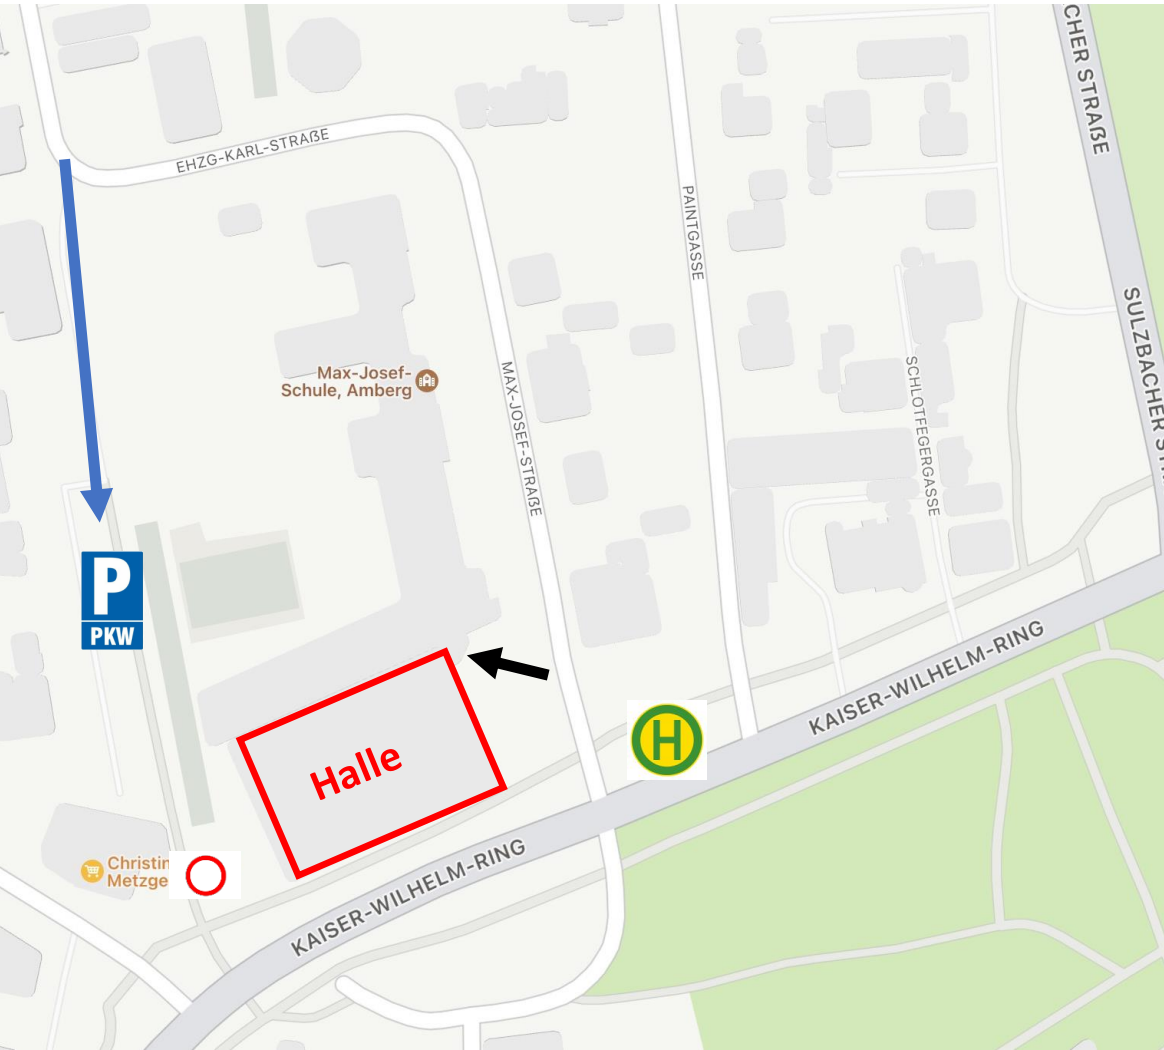

Lageplan Übersicht

TriMAX-Halle

Schönwerth-Realschule

TriMAX-Sporthalle

Max-Josef-Straße 3,
92224 Amberg

Schönwert-Realschulhalle

Fuggerstraße 15,
92224 Amberg