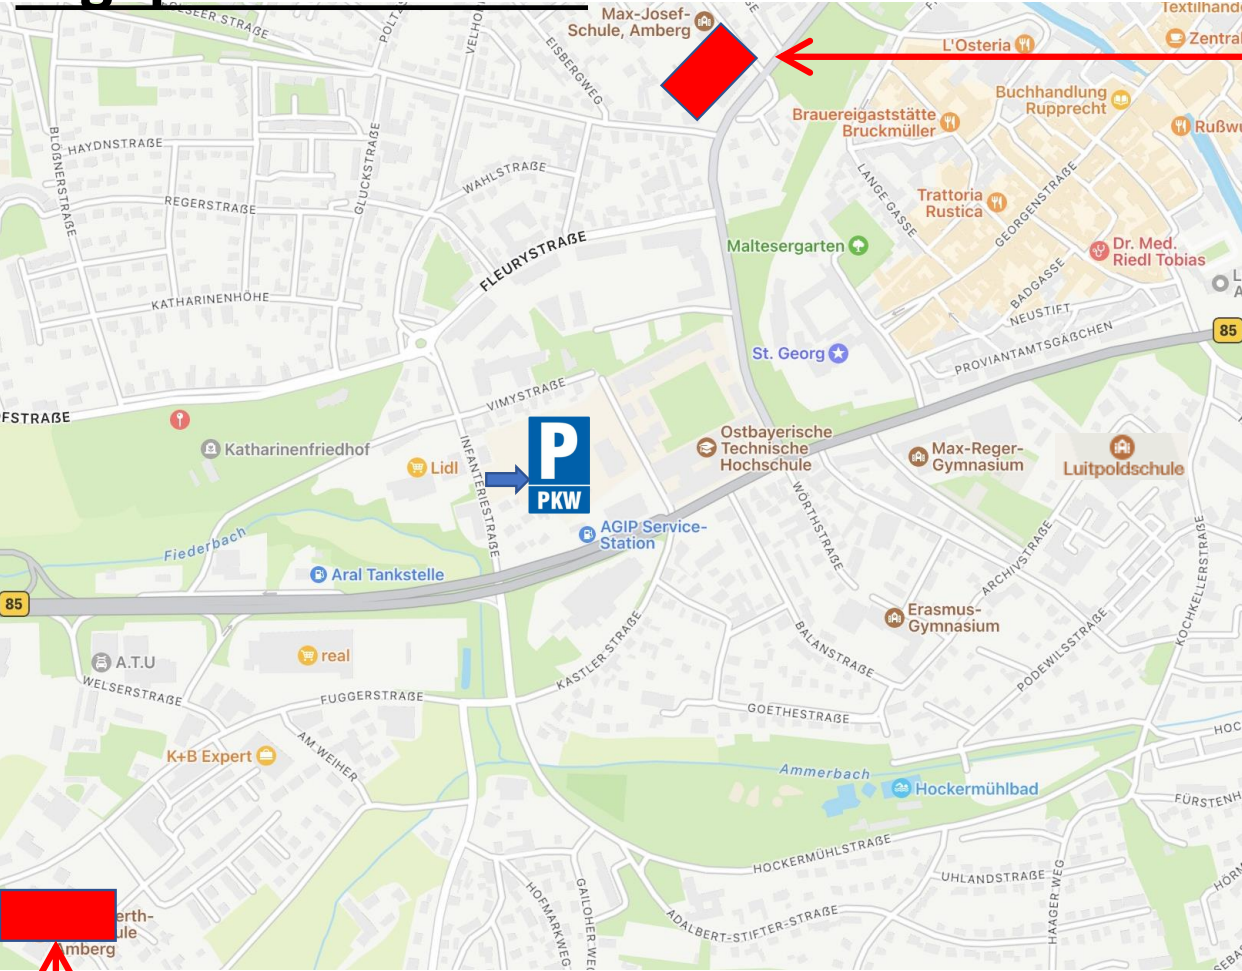

Lageplan Übersicht

TriMAX-Halle

Schönwerth-Realschule

TriMAX-Sporthalle

Max-Josef-Straße 3,
92224 Amberg

Schönwert-Realschulhalle

Fuggerstraße 15,
92224 Amberg